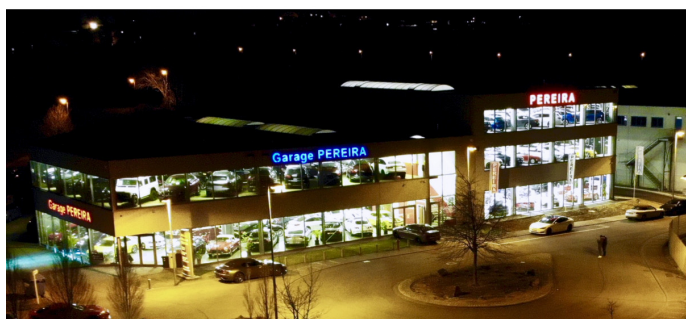

Garage Pereira

113, route de Longwy
L-4994 Schouweiler - Luxembourg
Tel. : +352 584384

GEOFFREY APEL
C A R S E L E C T I O N

Aprilia RS 660 FACTORY

10.900 €

* Occasion

* 05-2025

* 3.900 Km

* Essence

* Manuelle

* 6

* 95 CV / 70 kW

* 659 Cm3

* 2 places

* Couleur ext. : Noir

* Avec carnet d'entretien

Ref. annonce : #128146

Équipements

* ABS

* Alarme

* Antidémarrage

* Antipatinage

* Avec carnet d'entretien

* Bridée (A2)

* Carénage

* Catalyseur

* Démarreur électrique

* Kickstarter

* Pare-brise

* Régulateur de vitesse

Commentaire

BRIDEE A 35KW / COC 70KW