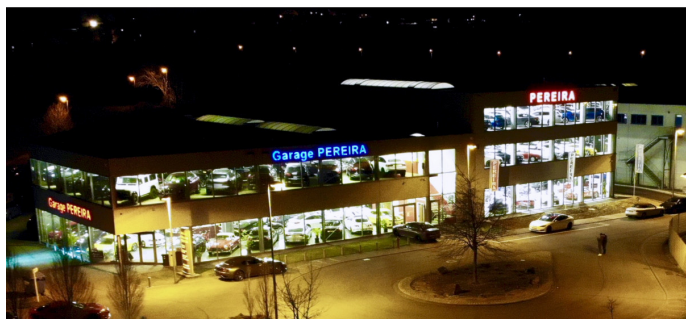

Garage Pereira

113, route de Longwy
L-4994 Schouweiler - Luxembourg
Tel. : +352 584384

GEOFFREY APEL
C A R S E L E C T I O N

Fiat 500 1.2 PANO NAVI

12.900 €

* **Occasion**

* **05-2019**

* **72.900 Km**