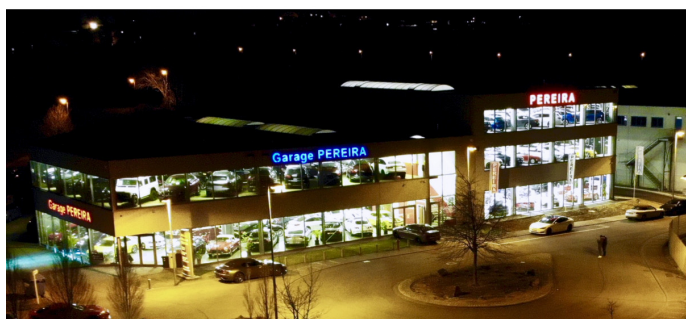

Garage Pereira

113, route de Longwy
L-4994 Schouweiler - Luxembourg
Tel. : +352 584384

GEOFFREY APEL
C A R S E L E C T I O N

BMW 120 i FACELIFT AUTO LED NAVI

17.900 €

- * **Occasion**
- * **04-2018**
- * **117.900 Km**
- * Essence
- * Automatique
- * 184 CV / 135 kW
- * 1.998 Cm3
- * 5 portes / 5 places
- * Couleur ext. : Orange
- * Intérieur : Tissu
- * **Garantie 12 mois**
- * **Avec carnet d'entretien**