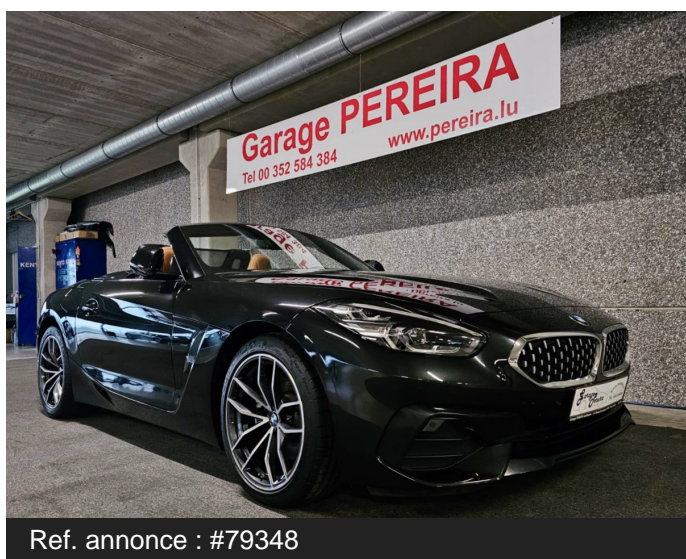

BMW Z4 20i CUIR NAVI 1 HAND Winterpreis

32.900 €

~~35.900 €~~

Ref. annonce : #79348

- * Occasion
- * 09-2021
- * 61.900 Km
- * Essence
- * Automatique
- * 163 CV / 120 kW
- * 1.998 Cm3
- * 2 portes / 2 places
- * Couleur ext. : Noir
- * Intérieur : Cuir
- * Garantie 12 mois
- * Avec carnet d'entretien
- * Co2 : 136 g/km
- * Classe émissions: Euro 6
- * Conso. mixte : 6.0 l/100km
- * Conso. urbaine : 7.2 l/100km
- * Conso. extra-urb : 5.2 l/100km